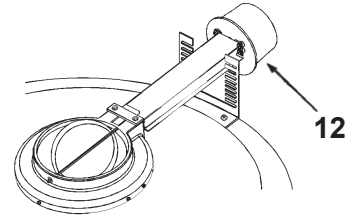

Damper Drive Assembly